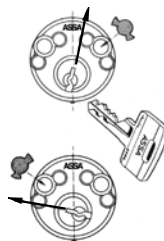

Rund cylinder

- 1211 Enkelcylinder
- 1212 Dubbelcylinder
- 1213 Enkelcylinder, insida

Hänglås, ASSA Grön

- 12240 8 mm stålbygel, självlåsande
- 12241 8 mm stålbygel
- 12246 10 mm stålbygel
- 12247 10 mm stålbygel, 51 mm

Hänglås, ASSA Blå

- 12341 10 mm stålbygel

Hänglås, ASSA Röd

- 12441 13 mm stålbygel

Cylinderformer

| Oval cylinderform | | |
|--|---|---|
|  1201 |  1203 |  1202 |
| Oval cylinderform | | |
|  1207 |  1209 |  1208 |
| Rund cylinderform | | |
|  1211 |  1213 |  1212 |
| Hänglås | | |
|  ASSA Grön |  ASSA Blå |  ASSA Röd |

Yttermått

| Rund cylinderform | |
|--|---|
|  32,7 |  39,5 |
| Oval cylinderform | |
|  31 |  20 |

Så här monterar du:

Montera cylinderbehörets proppar över skruvhålen för kontrollerbar demontering. Vrid nyckeln först till "klockan halv ett" och tryck in proppen mellan skruvarna på cylinderns högra sida. Vrid sedan nyckeln till "halv tio" för montering av proppen på vänster sida.