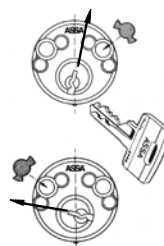

ASSA d12 1300-serien

Sortiment

Oval cylinder

- 1301 Enkelcylinder
- 1302 Dubbelcylinder
- 1303 Enkelcylinder, insida
- 1307 Enkelcylinder med lång medbringare
- 1308 Dubbelcylinder med lång medbringare
- 1309 Cylinder för spanjolett, insida med lång medbringare

Rund cylinder

- 1311 Enkelcylinder
- 1312 Dubbelcylinder
- 1313 Enkelcylinder, insida

Hänglås, ASSA Grön

- 13240 8 mm stålbygel, självlåsande
- 13241 8 mm stålbygel
- 13246 10 mm stålbygel
- 13247 10 mm stålbygel, 51 mm

Hänglås, ASSA Blå

- 13341 10 mm stålbygel

Hänglås, ASSA Röd

- 13441 13 mm stålbygel

Cylinderformer

Oval cylinderform		
 1301	 1303	 1302
Oval cylinderform		
 1307	 1309	 1308
Rund cylinderform		
 1311	 1313	 1312
Hänglås		
 ASSA Grön	 ASSA Blå	 ASSA Röd

Yttermått

Rund cylinderform	
 32,7	 39,5
Oval cylinderform	
 31	 20

Så här monterar du:

Montera cylinderbehörets proppar över skruvhålen för kontrollerbar demontering. Vrid nyckeln först till "klockan halv ett" och tryck in proppen mellan skruvarna på cylinderns högra sida. Vrid sedan nyckeln till "halv tio" för montering av proppen på vänster sida.

ASSA®
ASSA ABLOY

ASSA ABLOY, the global leader in door opening solutions, dedicated to satisfying end-user needs for security, safety and convenience.

ASSA AB
P.O. Box 371
SE-631 05 Eskilstuna
Sweden

phone +46 (0)16 17 70 00
fax +46 (0)16 17 72 10

Customer support:
phone +46 (0)771 640 640
fax +46 (0)16 17 73 72
e-mail: helpdesk@assa.se

www.assa.se