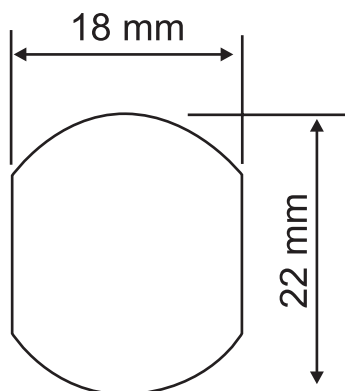

## Skåplås mikro

Måttskiss (mm)

Artikelnummer:

390590 000 002 med nycklar och mikrobrytare

Hålbild

Ingår i artikelnummer: 390590 000 002