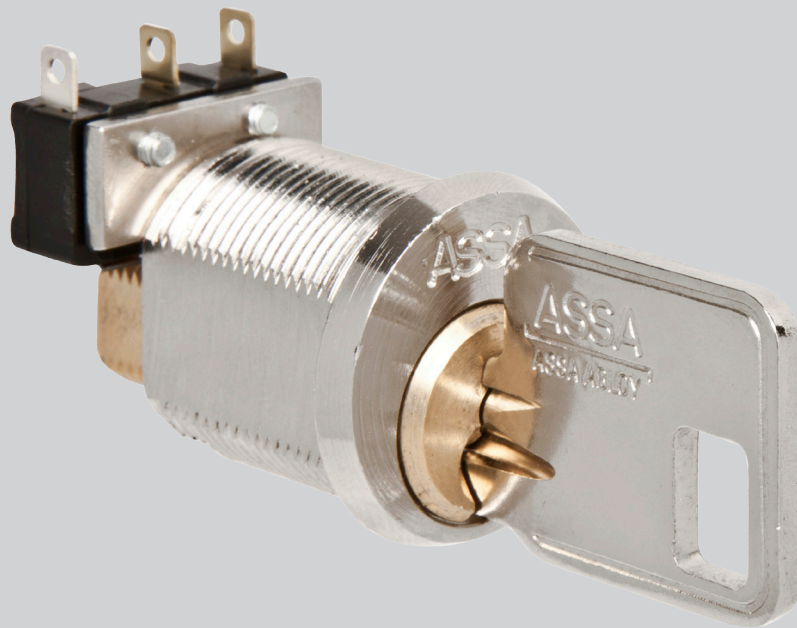

# ASSA 23450

Skåplås mikro

#### Användningsområde

Lås med mikrobrytare för skåp, lådor, apparatskåp, automater, etc.

#### Egenskaper

ASSA 23450 är en 5-stifts cylinder för material tjocklek upp till 15 mm. Cylinder och nycklar av förnicklad mässing.

#### Funktion

Låset är försett med en mikrobrytare som påverkas genom cylinderkärnans vridning i 90°. Nyckeln vrids 90° och kan bara tas ur i låst läge.

**ASSA**<sup>®</sup>

**ASSA ABLOY**

ASSA ABLOY, the global leader  
in door opening solutions.