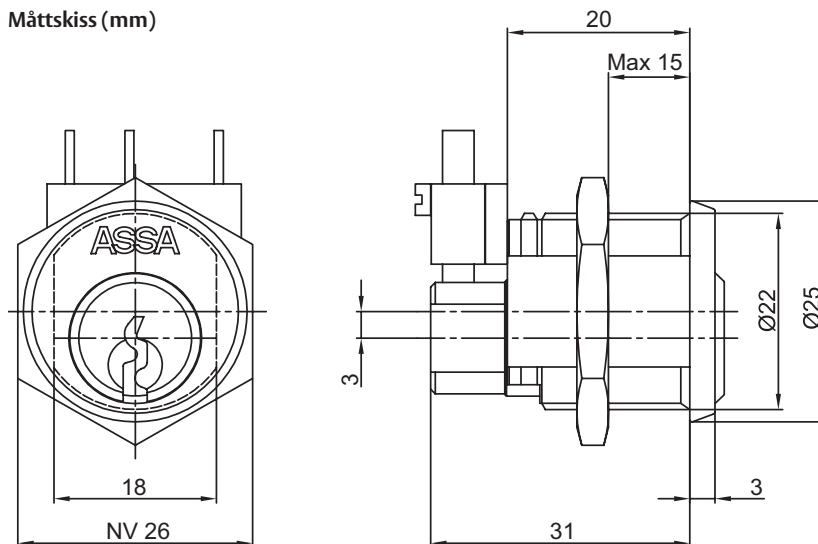

ASSA 23450

Skåplås mikro

Måttskiss (mm)

Artikelnummer:

390590 000 002 med nycklar och mikrobrytare

Hålbild