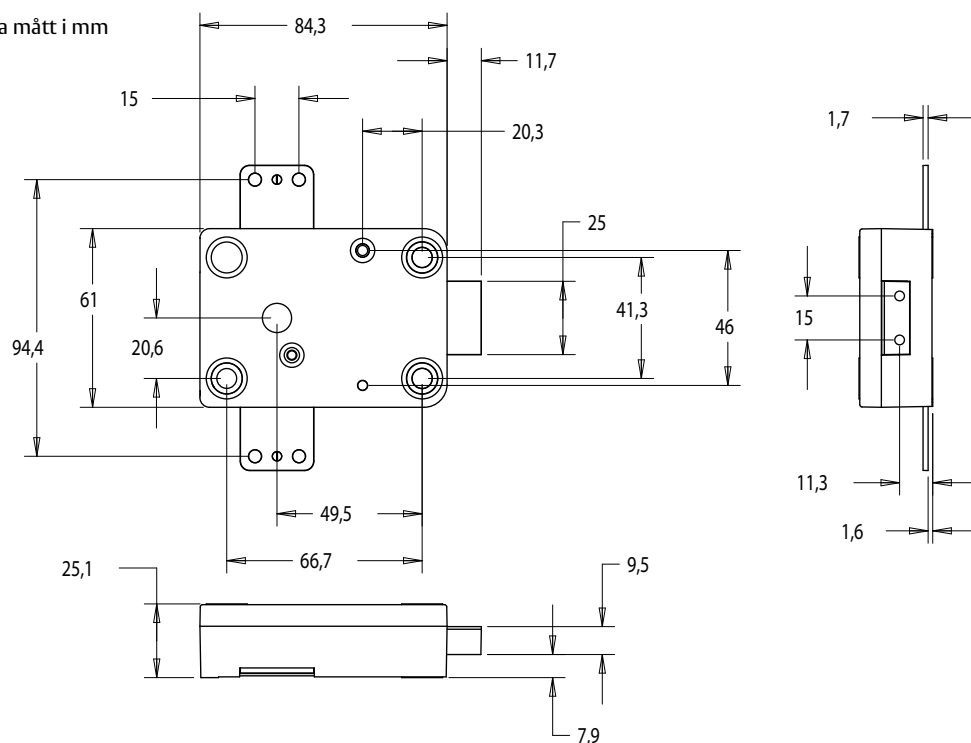

Alla mått i mm