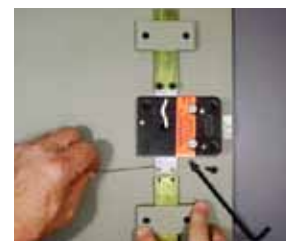

Sargent & Greenleaf Titan Direct Drive

Elektromekaniskt kombinationslås för värdeförvaringsenheter

Felslagsräknare – Vid inslagning av 5 felaktiga koder i rad blockeras låset i 10 minuter.

Avstängning av koder – Låset kan stängas av så att inga giltiga koder kan öppna. Kan med fördel användas när verksamheten stängs för dagen och ingen behörig skall kunna öppna låset.

Styrning via kortläsare, larm eller annan extern styrning (kompletteras med larmbox).

Godkännanden: SS3492, EN1300 B, VdS 2 med flera.

Tillval

Mikrobrytare för regelindikering. Kan enkelt eftermonteras.
Spanjolettfunktion för manövrering av skåpets regelverk. Kan enkelt eftermonteras.

Låshus Titan Direct Drive	Art.nr 861750
Knappsats Direct Drive	Art.nr 861405
Spindel 203 mm	Art.nr 861410
Insynsskydd	Art.nr 861400

Kabeln mellan knappsats och lås ligger väl skyddad inuti axeln och förhindrar därmed kabelbrott