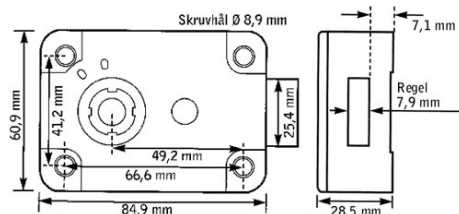

Sargent & Greenleaf

8550MP/8560XMP/6630

Dimensioner

Standardutförande

- Låsen levereras inklusive omställningsnyckel.
- Gängade hål i regeländan.

Specialutförande

- Extra lång regel.

Beställningsnummer

8550MP

- 8855.00 Låshus 8550MP inkl. omställningsnyckel.
- 8561.01 Indexratt frontavläsning D561, 190 mm, svart/vit.
- 8212.00 Indexring R212 med insynsskydd, svart.

8560XMP

- 8856.00 Låshus 8560XMP inklusive omställningsnyckel.
- 8541.00 Indexratt toppavläsning D541, 140 mm, matt krom.
- 8167.00 Indexring toppavläsning R167, mattkrom.

6630

- 8663.00 Låshus 6630 inkl. omställningsnyckel.
- 8300.06 Indexratt frontavläsning, D300, 140 mm, svart/vit.
- 8300.15 Indexratt frontavläsning, D300, 190 mm, svart/vit.
- 8300.16 Indexratt frontavläsning, D300, 380 mm, svart/vit.
- 8212.00 Indexring R212 med insynsskydd, svart.
- 8220.98 Indexratt toppavläsning, D220, 140 mm, svart/vit.
- 8167.01 Indexring toppavläsning, R167, svart/vit.

ASSA®

ASSA ABLOY

ASSA ABLOY, the global leader in door opening solutions, dedicated to satisfying end-user needs for security, safety and convenience.

ASSA OEM AB
P.O. Box 371
SE-631 05 Eskilstuna
Sweden

phone +46 (0)16 17 70 00
fax +46 (0)16 17 74 51

Customer support:
phone +46 (0)16 17 70 00
fax +46 (0)16 17 77 77
e-mail: kundservice.etuna@assaoem.se

www.assaoem.se

Standardbehör