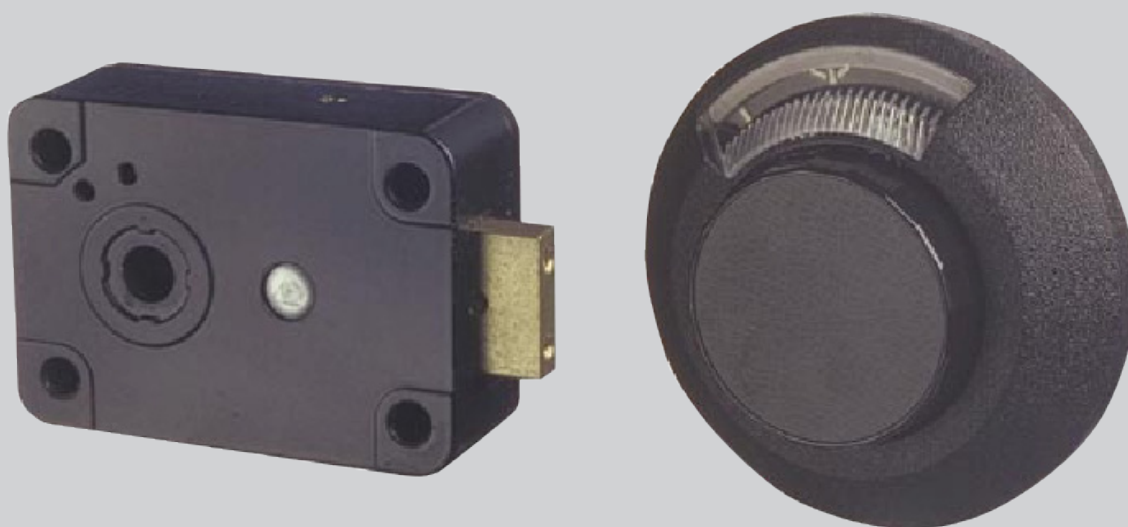

Sargent & Greenleaf

8550MP/8560XMP/6630

Mekaniska kombinationslås – kombinationslås för värdeförvaringsenheter

Användningsområde

Sargent & Greenleaf 8550MP/8560XMP/6630 är främst avsedda för låsning av värdeförvaringsenheter såsom säkerhetsskåp, värdeskåp och valvdörrar.

Egenskaper/funktioner

Sargent & Greenleaf 8550MP/8560XMP/6630 är 3-skiviga mekaniska kombinationslås med manipulationsskydd. Låsen är enkelt omställbara till ny kombination med omställningsnyckel. Låsens regeländrar är försedda med gängade hål för enkel fastsättning av förlängningsdelar.

Sprängsäkring i låsen blockerar låsets regel vid angrepp. 8550MP/8560XMP/6630 har samma "footprint", dvs samma infästningsmått och regelplacering, som merparten av övriga lås till värdeförvaringsenheter.