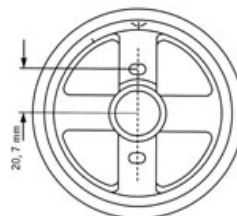

Sargent & Greenleaf

8550MP/8560XMP/6630

Dimensioner

Standardutförande

- Låsen levereras inklusive omställningsnyckel.
- Gängade hål i regeländan.

Specialutförande

- Extra lång regel.

Beställningsnummer

8550MP

- 8855.00 Låshus 8550MP inkl. omställningsnyckel.
- 8561.01 Indexratt frontavläsning D561, 190 mm, svart/vit.
- 8212.00 Indexring R212 med insynsskydd, svart.

8560XMP

- 8856.00 Låshus 8560XMP inklusive omställningsnyckel.
- 8541.00 Indexratt toppavläsning D541, 140 mm, matt krom.
- 8167.00 Indexring toppavläsning R167, mattkrom.

6630

- 8663.00 Låshus 6630 inkl. omställningsnyckel.
- 8300.06 Indexratt frontavläsning, D300, 140 mm, svart/vit.
- 8300.15 Indexratt frontavläsning, D300, 190 mm, svart/vit.
- 8300.16 Indexratt frontavläsning, D300, 380 mm, svart/vit.
- 8212.00 Indexring R212 med insynsskydd, svart.
- 8220.98 Indexratt toppavläsning, D220, 140 mm, svart/vit.
- 8167.01 Indexring toppavläsning, R167, svart/vit.

ASSA®

ASSA ABLOY

ASSA ABLOY, the global leader in door opening solutions, dedicated to satisfying end-user needs for security, safety and convenience.

ASSA OEM AB
P.O. Box 371
SE-631 05 Eskilstuna
Sweden

phone +46 (0)16 17 70 00
fax +46 (0)16 17 74 51

Customer support:
phone +46 (0)16 17 70 00
fax +46 (0)16 17 77 77
e-mail: kundservice.etuna@assaoem.se

www.assaoem.se