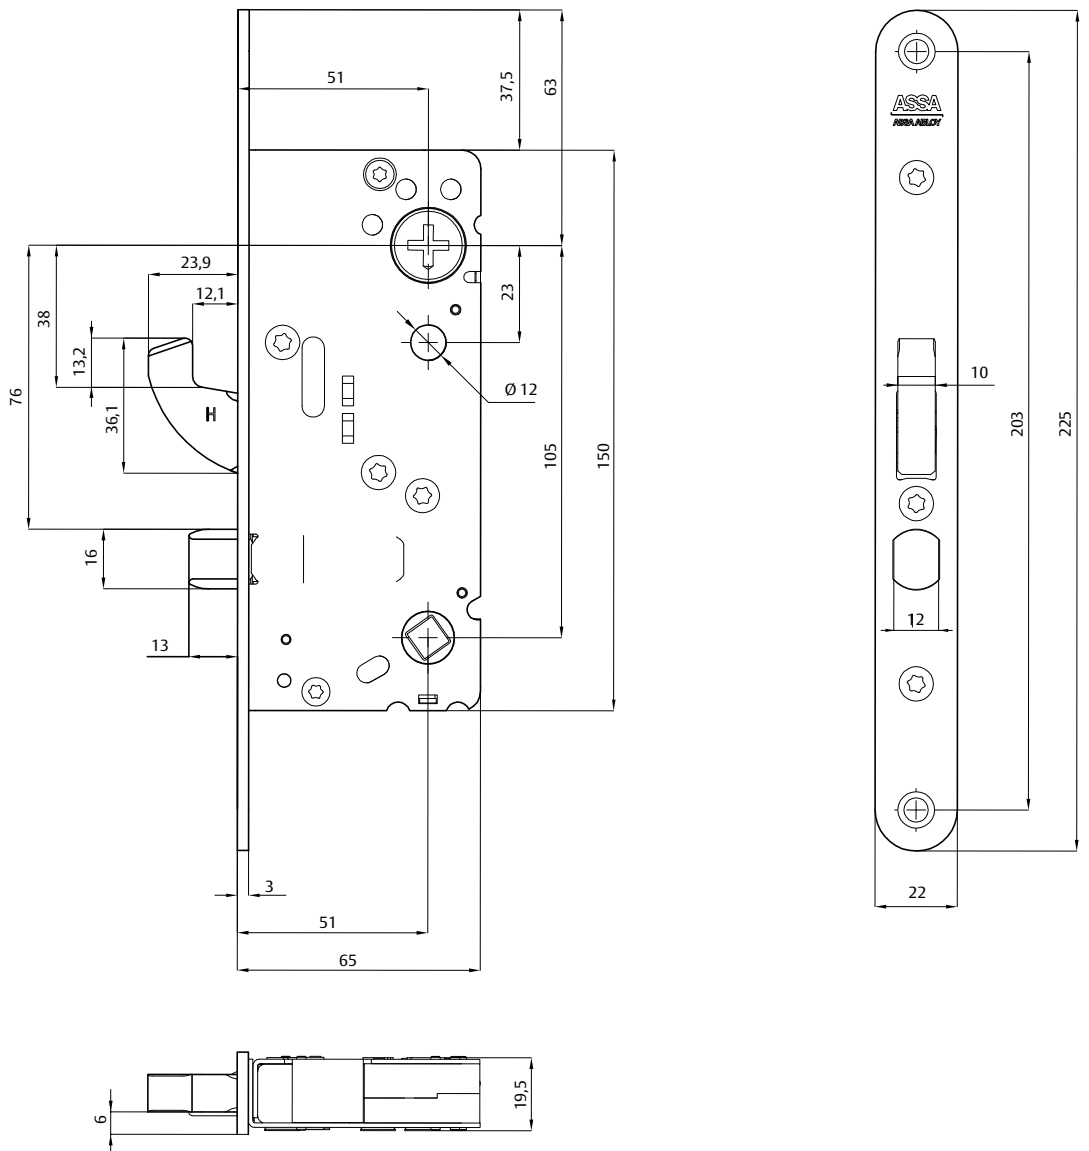

ASSA Connect 510-50

Låshus

Låsenhet	Användningsområde	Funktion utsida		Funktion insida
510-50	Låsenhet för ytter- och entrédörrar i villor, lägenheter, servicehus etc.	Öppning Nyckelrörelsen 360° upphäver förreglingen och trycket låser in hakregeln i låshuset samt kopplar automatiskt in vrefunktionen på insidan. Trycket drar in fallen. Låsning Trycket låser ut regel när man för handtaget uppåt och en 360° nyckelrörelse förreglar regeln samt blockerar handtaget vilket indikerar att låset är förreglat.	510-50	Öppning Nyckelrörelsen häver förreglingen och trycket låser in hakregeln i låshuset. Låsning Trycket låser ut regel när man för handtaget uppåt och en 360° nyckelrörelse förreglar regeln samt blockerar handtaget vilket indikerar att låset är förreglat.

ASSA®
ASSA ABLOY

ASSA ABLOY, the global leader in door opening solutions, dedicated to satisfying end-user needs for security, safety and convenience.

ASSA OEM AB
P.O. Box 371
SE-631 05 Eskilstuna
Sweden

phone +46 (0)16 17 70 00
fax +46 (0)16 17 70 49

Customer support:
phone intl. +46 (0)16 17 71 00
phone nat. 0771-640 640
fax +46 (0)16 17 73 72
e-mail: helpdesk@assa.se

www.assaoem.se