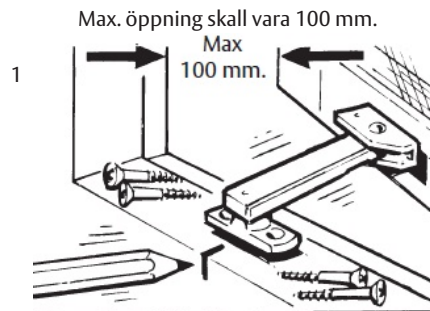

Monteringsanvisning

Ventilationsbeslag GYYG 93, för utåtgående fönster.

Barnskyddande, typgodkänd.

Montering

Max. öppning skall vara 100 mm.

För större fönsteröppning än 100 mm:
Frikoppla beslaget genom att trycka
armen kraftigt åt höger när karmfästets
tapp är i frikopplingsläget (strax före
max öppningsläge).

Återkoppling till spärrläget sker automa-
tiskt när fönstret stängs.

Montering

Frikopplingsläge