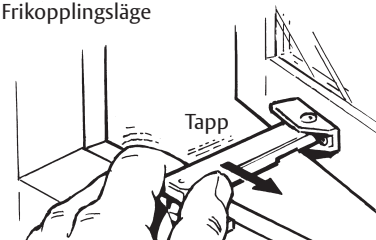

Frikopplingsläge