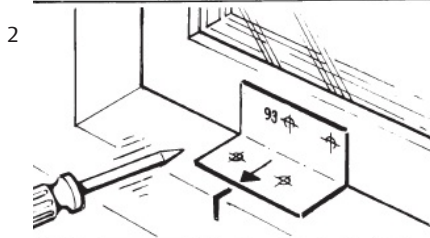

Monteringsanvisning

Ventilationsbeslag GYYG 93, för utåtgående fönster.

Barnskyddande, typgodkänd.

Montering

Max. öppning skall vara 100 mm.

För större fönsteröppning än 100 mm:
Frikoppla beslaget genom att trycka
armen kraftigt åt höger när karmfästets
tapp är i frikopplingsläget (strax före
max öppningsläge).

Återkoppling till spärrläget sker automa-
tiskt när fönstret stängs.

Montering

Frikopplingsläge