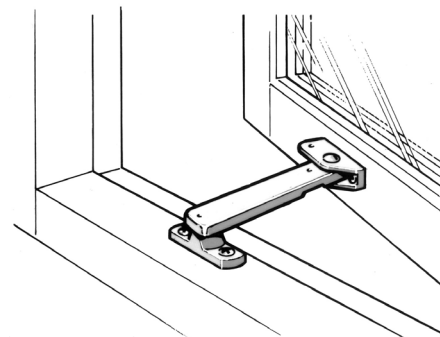

Monteringsanvisning

Ventilationsbeslag GYYG 93, för utåtgående fönster.

Barnskyddande, typgodkänd.

Montering

Max. öppning skall vara 100 mm.

För större fönsteröppning än 100 mm:
Frikoppla beslaget genom att trycka
armen kraftigt åt höger när karmfästets
tapp är i frikopplingsläget (strax före
max öppningsläge).

Återkoppling till spärrläget sker automa-
tiskt när fönstret stängs.

Montering

Frikopplingsläge