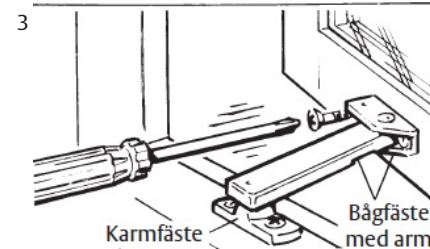

Monteringsanvisning

Ventilationsbeslag GYYG 93, för utåtgående fönster.

Barnskyddande, typgodkänd.

Montering

Max. öppning skall vara 100 mm.

För större fönsteröppning än 100 mm:
Frikoppla beslaget genom att trycka
armen kraftigt åt höger när karmfästets
tapp är i frikopplingsläget (strax före
max öppningsläge).

Återkoppling till spärrläget sker automa-
tiskt när fönstret stängs.

Montering

Frikopplingsläge