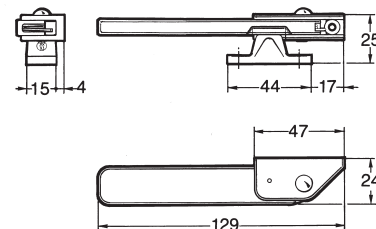

Monteringsanvisning

Ventilationsbeslag GYYG 93, för utåtgående fönster.

Barnskyddande, typgodkänd.

Montering

Max. öppning skall vara 100 mm.

För större fönsteröppning än 100 mm:
Frikoppla beslaget genom att trycka
armen kraftigt åt höger när karmfästets
tapp är i frikopplingsläget (strax före
max öppningsläge).

Återkoppling till spärrläget sker automa-
tiskt när fönstret stängs.

Montering

Frikopplingsläge

ASSA®

ASSA ABLOY

ASSA OEM AB

Bu-8787

4688 8 Göteborg

Tel. 031 - 704 40 00

info.nm@assaoem.se

www.assaoem.se

OEM9021.1112.112 / KT 732