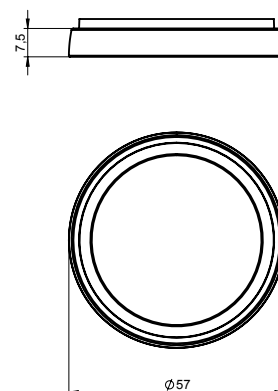

ASSA[®]

ASSA ABLOY

ASSA ABLOY Code Handle Door

Elektromekaniskt kodhandtag för dörr

Modell exempel 8812

Distansring 8820 (extra tillbehör)

ASSA®

ASSA ABLOY