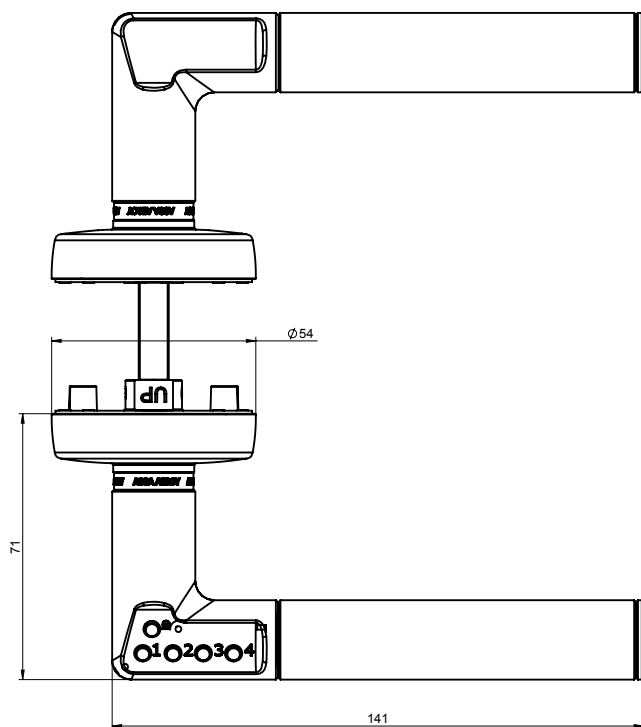

ASSA[®]

ASSA ABLOY

ASSA ABLOY Code Handle Door

Elektromekaniskt kodhandtag för dörr

Modell exempel 8812

Distansring 8820 (extra tillbehör)

ASSA®

ASSA ABLOY