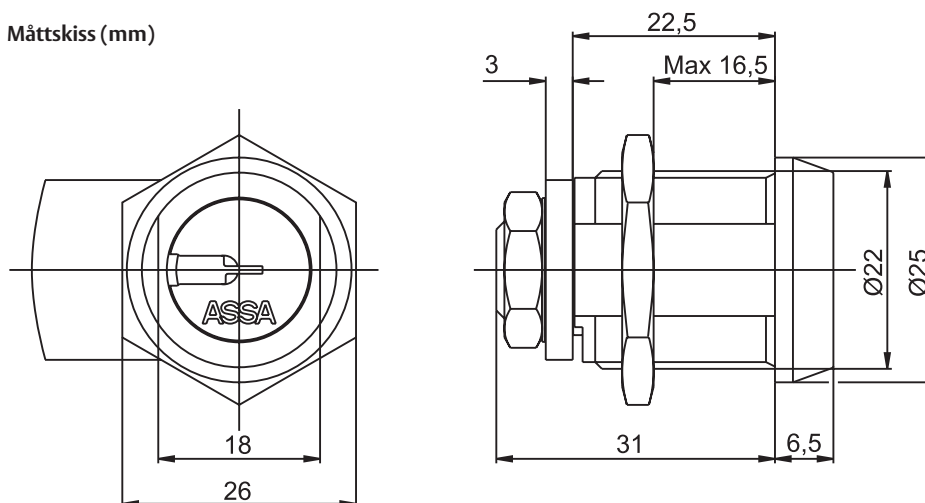

Funktion

Nyckeln vrids 90° och kan endast tas ur då regeln är i låst läge.

Högervridning som standard, vänstervridning på begäran.

HÖG
SÄKERHET

ASSA Desmo⁺ 8950

ASSA[®]
ASSA ABLOY

Skåplås

ASSA ABLOY, the global leader
in door opening solutions

Måttskiss (mm)

Artikelnummer: 492362

Hålbild

Ingår i artikelnummer: 492362

Artikel	Artikel nr	Material	Ytbehandling	Noteringar
Stor mutter	490610	Stål	Förzinkat	Cylinder hus: Förnicklad mässing
Liten mutter	490583	Stål	Förzinkat	Cylinder: Mässing
Stoppbricka	492291	Mässing	Förnicklat	Tillbehör, se "Tillbehör"
Låsbricka	490246	Stål	Förzinkat	Reglar, se "Reglar" Reservdelar, se "Reservdelar"