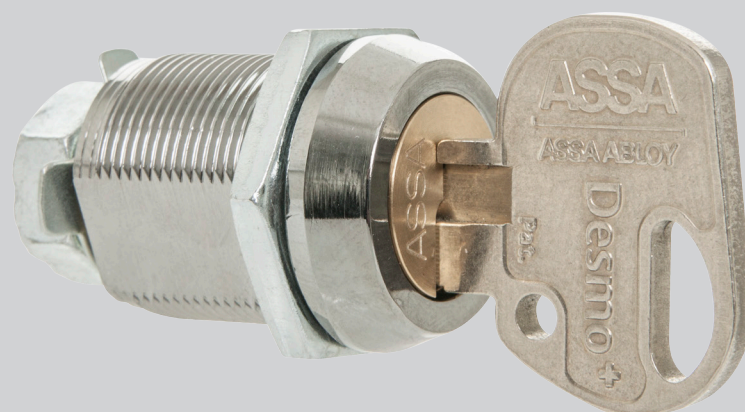

ASSA Desmo+ 8950

ASSA[®]
ASSA ABLOY

Skåplås

ASSA ABLOY, the global leader
in door opening solutions

Användningsområde

Lås för skåp, lådor, apparatskåp, automater, etc.

Egenskaper

ASSA Desmo+ är en säkerhetscylinder vars konstruktion är baserad på direktstyrda stift. ASSA Desmo+ 8950 är en 8-stifts skåplåscylinder för användning på dörrar med 18/22 urtag och tjocklek upp till 16 mm.

Desmo-tekniken ger möjlighet till huvudnyckelsystem och ett stort nyckelvariationstal.

Cylindern är tillverkad av förnicklad mässing och nycklarna av nysilver. Borrskyddning och nyckel urtagbar i två lägen kan fås på begäran.

Funktion

Nyckeln vrids 90° och kan endast tas ur då regeln är i låst läge.

Högervridning som standard, vänstervridning på begäran.

HÖG
SÄKERHET

ASSA Desmo⁺ 8950

ASSA[®]
ASSA ABLOY

Skåplås

ASSA ABLOY, the global leader
in door opening solutions

Måttskiss (mm)

Artikelnummer: 492362

Hålbild

Ingår i artikelnummer: 492362

Artikel	Artikel nr	Material	Ytbehandling	Noteringar
Stor mutter	490610	Stål	Förzinkat	Cylinder hus: Förnicklad mässing
Liten mutter	490583	Stål	Förzinkat	Cylinder: Mässing
Stoppbricka	492291	Mässing	Förnicklat	Tillbehör, se "Tillbehör"
Låsbricka	490246	Stål	Förzinkat	Reglar, se "Reglar" Reservdelar, se "Reservdelar"