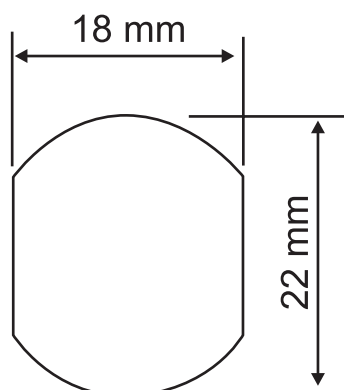

Funktion

Nyckeln vrids 90° och kan endast tas ur då regeln är i låst läge.

Högervridning som standard, vänstervridning på begäran.

HÖG
SÄKERHET

ASSA Desmo⁺ 8950

ASSA[®]
ASSA ABLOY

Skåplås

ASSA ABLOY, the global leader
in door opening solutions

Måttskiss (mm)

Artikelnummer: 492362

Hålbild

Ingår i artikelnummer: 492362

Artikel	Artikel nr	Material	Ytbehandling	Noteringar
Stor mutter	490610	Stål	Förzinkat	Cylinder hus: Förnicklad mässing
Liten mutter	490583	Stål	Förzinkat	Cylinder: Mässing
Stoppbricka	492291	Mässing	Förnicklat	Tillbehör, se "Tillbehör"
Låsbricka	490246	Stål	Förzinkat	Reglar, se "Reglar" Reservdelar, se "Reservdelar"