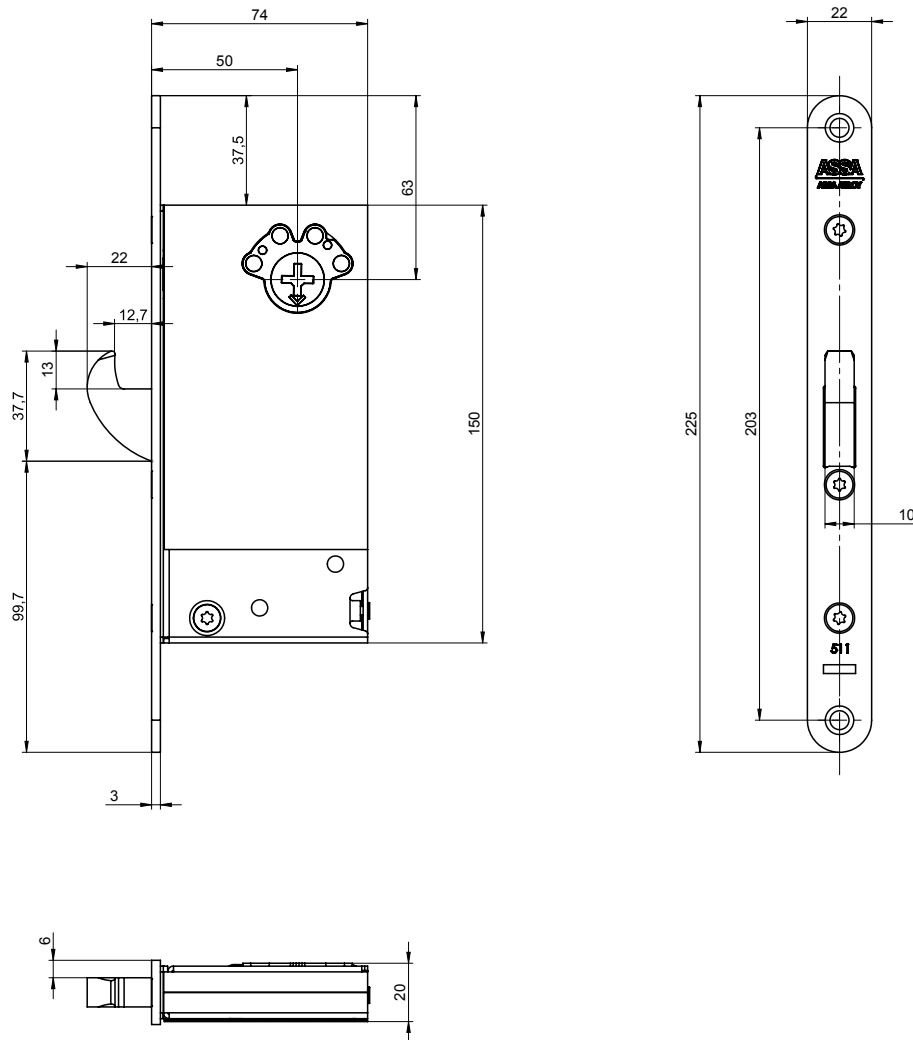

ASSA Connect 511-50

ASSA®
ASSA ABLOY

Låshus

ASSA ABLOY, the global leader
in door opening solutions

ASSA ABLOY is the global leader in door opening solutions, dedicated to satisfying end-user needs for security, safety and convenience

ASSA OEM AB
P.O. Box 371
SE-631 05 Eskilstuna
Sweden

Phone +46 (0)16 17 70 00
Fax +46 (0)16 17 71 77

Customer support:
Phone intl. +46 (0)16 17 70 00
e-mail: kundservice.etuna@assaabloy.com
www.assaabloy.com