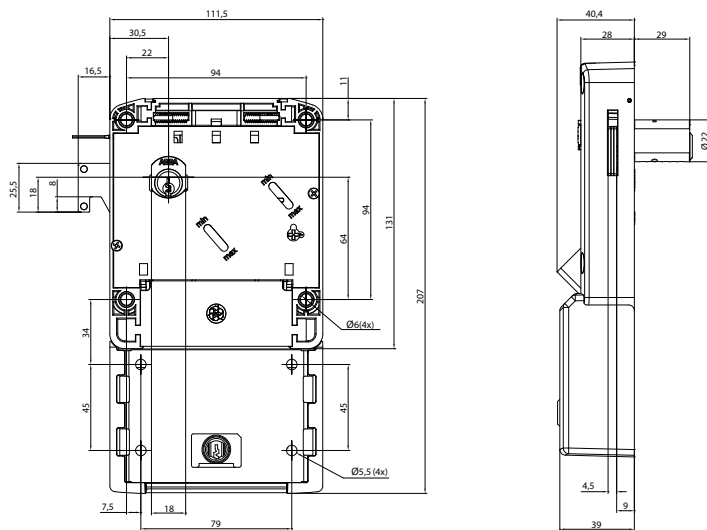

ASSA Unimille version A

ASSA®
ASSA ABLOY

1-myntsfunktion
Mynt- och kortlås

ASSA ABLOY, the global leader
in door opening solutions

Dimension