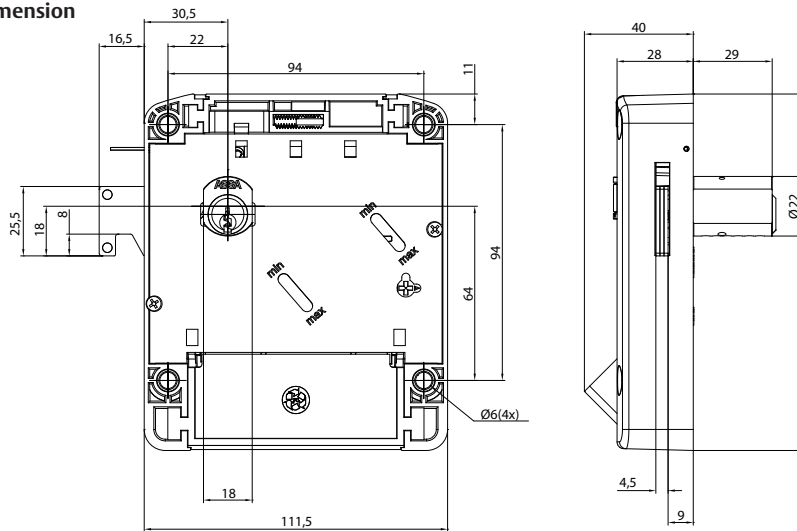

ASSA Unimille version A

ASSA®
ASSA ABLOY

1-myntsfunktion
Mynt- och kortlås

ASSA ABLOY, the global leader
in door opening solutions

Dimension