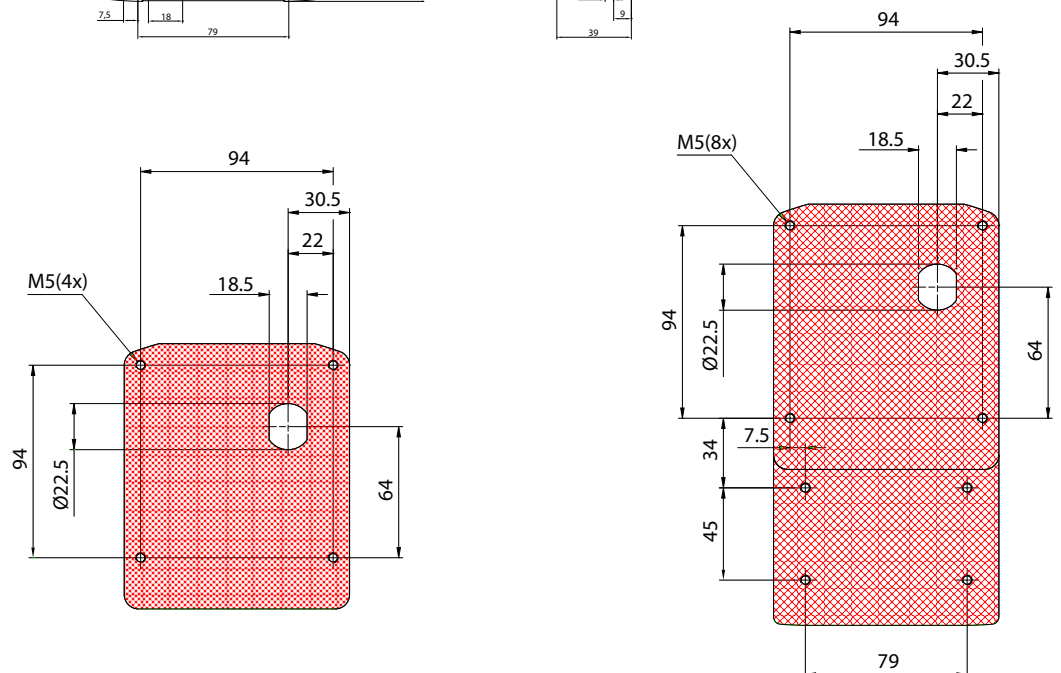

ASSA Unimille version A

ASSA®
ASSA ABLOY

1-myntsfunktion
Mynt- och kortlås

ASSA ABLOY, the global leader
in door opening solutions

Dimension

Hålbild