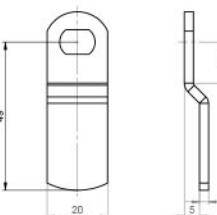

Bockade reglar

Måttangivelse
ASSA ABLOY regelhål

Regel 03 A30 B4 D0
490606

Regel 13 A33,5 B8,5 D0
390044

Regel 14 A33,5 B8,5 D90
390045

Regel 15 A24 B4 D90
390054

Regel 20 A28 B13 D0
390058

Regel 56 A30 B3 D0
390061

Regel 64 A38 B8,5 D0
390062

Regel 74 A30 B8,5 D0
390069

Regel 76 A41 B8,5 D0
490880

Regel 86 A49 B5 D0
490842

Regel 87 A33,5 B6 D0
490847

Regel 95 A30 B3 D0
490890

Regel 99 A39 B13 D0
490907

Regel 103 A30 B1 D0
490926