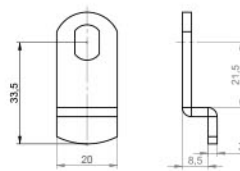

Bockade reglar

Måttangivelse
ASSA ABLOY regelhål

Regel 03 A30 B4 D0
490606

Regel 13 A33,5 B8,5 D0
390044

Regel 14 A33,5 B8,5 D90
390045

Regel 15 A24 B4 D90
390054

Regel 20 A28 B13 D0
390058

Regel 56 A30 B3 D0
390061

Regel 64 A38 B8,5 D0
390062

Regel 74 A30 B8,5 D0
390069

Regel 76 A41 B8,5 D0
490880

Regel 86 A49 B5 D0
490842

Regel 87 A33,5 B6 D0
490847

Regel 95 A30 B3 D0
490890

Regel 99 A39 B13 D0
490907

Regel 103 A30 B1 D0
490926