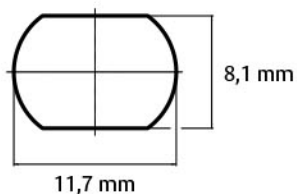

Bockade reglar

Måttangivelse
ASSA ABLOY regelhål

Regel 03 A30 B4 D0
490606

Regel 13 A33,5 B8,5 D0
390044

Regel 14 A33,5 B8,5 D90
390045

Regel 15 A24 B4 D90
390054

Regel 20 A28 B13 D0
390058

Regel 56 A30 B3 D0
390061