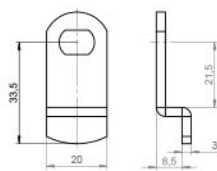

Bockade reglar

Måttangivelse
ASSA ABLOY regelhål

Regel 03 A30 B4 D0
490606

Regel 13 A33,5 B8,5 D0
390044

Regel 14 A33,5 B8,5 D90
390045

Regel 15 A24 B4 D90
390054

Regel 20 A28 B13 D0
390058

Regel 56 A30 B3 D0
390061

Regel 64 A38 B8,5 D0
390062

Regel 74 A30 B8,5 D0
390069

Regel 76 A41 B8,5 D0
490880

Regel 86 A49 B5 D0
490842

Regel 87 A33,5 B6 D0
490847

Regel 95 A30 B3 D0
490890

Regel 99 A39 B13 D0
490907

Regel 103 A30 B1 D0
490926