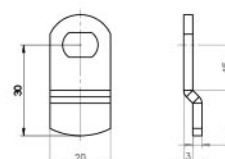

Bockade reglar

Måttangivelse
ASSA ABLOY regelhål

Regel 03 A30 B4 D0
490606

Regel 13 A33,5 B8,5 D0
390044

Regel 14 A33,5 B8,5 D90
390045

Regel 15 A24 B4 D90
390054

Regel 20 A28 B13 D0
390058

Regel 56 A30 B3 D0
390061

Regel 64 A38 B8,5 D0
390062

Regel 74 A30 B8,5 D0
390069

Regel 76 A41 B8,5 D0
490880

Regel 86 A49 B5 D0
490842

Regel 87 A33,5 B6 D0
490847

Regel 95 A30 B3 D0
490890

Regel 99 A39 B13 D0
490907

Regel 103 A30 B1 D0
490926