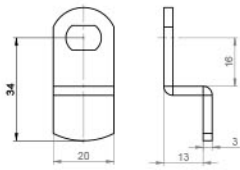

Bockade reglar

Regel 3155 A34 B13 D0
491210