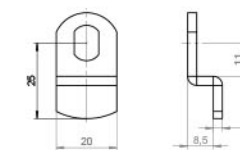

Bockade reglar

Måttangivelse
ASSA ABLOY regelhål

Regel 03 A30 B4 D0
490606

Regel 13 A33,5 B8,5 D0
390044

Regel 14 A33,5 B8,5 D90
390045

Regel 15 A24 B4 D90
390054

Regel 20 A28 B13 D0
390058

Regel 56 A30 B3 D0
390061

Regel 64 A38 B8,5 D0
390062

Regel 74 A30 B8,5 D0
390069

Regel 76 A41 B8,5 D0
490880

Regel 86 A49 B5 D0
490842

Regel 87 A33,5 B6 D0
490847

Regel 95 A30 B3 D0
490890

Regel 99 A39 B13 D0
490907

Regel 103 A30 B1 D0
490926