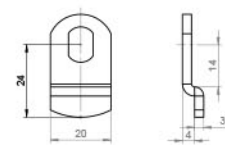

Bockade reglar

Måttangivelse
ASSA ABLOY regelhål

Regel 03 A30 B4 D0
490606

Regel 13 A33,5 B8,5 D0
390044

Regel 14 A33,5 B8,5 D90
390045

Regel 15 A24 B4 D90
390054

Regel 20 A28 B13 D0
390058

Regel 56 A30 B3 D0
390061

Regel 64 A38 B8,5 D0
390062

Regel 74 A30 B8,5 D0
390069

Regel 76 A41 B8,5 D0
490880

Regel 86 A49 B5 D0
490842

Regel 87 A33,5 B6 D0
490847

Regel 95 A30 B3 D0
490890

Regel 99 A39 B13 D0
490907

Regel 103 A30 B1 D0
490926