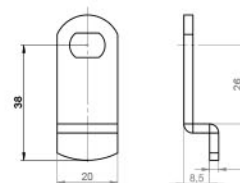

Bockade reglar

Måttangivelse
ASSA ABLOY regelhål

Regel 03 A30 B4 D0
490606

Regel 13 A33,5 B8,5 D0
390044

Regel 14 A33,5 B8,5 D90
390045

Regel 15 A24 B4 D90
390054

Regel 20 A28 B13 D0
390058

Regel 56 A30 B3 D0
390061

Regel 64 A38 B8,5 D0
390062

Regel 74 A30 B8,5 D0
390069

Regel 76 A41 B8,5 D0
490880

Regel 86 A49 B5 D0
490842

Regel 87 A33,5 B6 D0
490847

Regel 95 A30 B3 D0
490890

Regel 99 A39 B13 D0
490907

Regel 103 A30 B1 D0
490926