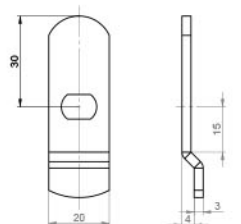

Bockade reglar

Måttangivelse
ASSA ABLOY regelhål

Regel 03 A30 B4 D0
490606

Regel 13 A33,5 B8,5 D0
390044

Regel 14 A33,5 B8,5 D90
390045

Regel 15 A24 B4 D90
390054

Regel 20 A28 B13 D0
390058

Regel 56 A30 B3 D0
390061

Regel 64 A38 B8,5 D0
390062

Regel 74 A30 B8,5 D0
390069

Regel 76 A41 B8,5 D0
490880

Regel 86 A49 B5 D0
490842

Regel 87 A33,5 B6 D0
490847

Regel 95 A30 B3 D0
490890

Regel 99 A39 B13 D0
490907

Regel 103 A30 B1 D0
490926