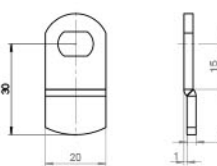

Bockade reglar

Måttangivelse
ASSA ABLOY regelhål

Regel 03 A30 B4 D0
490606

Regel 13 A33,5 B8,5 D0
390044

Regel 14 A33,5 B8,5 D90
390045

Regel 15 A24 B4 D90
390054

Regel 20 A28 B13 D0
390058

Regel 56 A30 B3 D0
390061

Regel 64 A38 B8,5 D0
390062

Regel 74 A30 B8,5 D0
390069

Regel 76 A41 B8,5 D0
490880

Regel 86 A49 B5 D0
490842

Regel 87 A33,5 B6 D0
490847

Regel 95 A30 B3 D0
490890

Regel 99 A39 B13 D0
490907

Regel 103 A30 B1 D0
490926