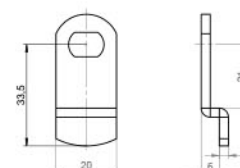

Bockade reglar

Måttangivelse
ASSA ABLOY regelhål

Regel 03 A30 B4 D0
490606

Regel 13 A33,5 B8,5 D0
390044

Regel 14 A33,5 B8,5 D90
390045

Regel 15 A24 B4 D90
390054

Regel 20 A28 B13 D0
390058

Regel 56 A30 B3 D0
390061

Regel 64 A38 B8,5 D0
390062

Regel 74 A30 B8,5 D0
390069

Regel 76 A41 B8,5 D0
490880

Regel 86 A49 B5 D0
490842

Regel 87 A33,5 B6 D0
490847

Regel 95 A30 B3 D0
490890

Regel 99 A39 B13 D0
490907

Regel 103 A30 B1 D0
490926