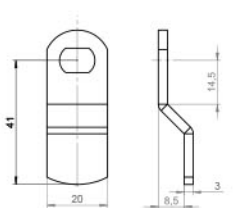

Bockade reglar

Måttangivelse
ASSA ABLOY regelhål

Regel 03 A30 B4 D0
490606

Regel 13 A33,5 B8,5 D0
390044

Regel 14 A33,5 B8,5 D90
390045

Regel 15 A24 B4 D90
390054

Regel 20 A28 B13 D0
390058

Regel 56 A30 B3 D0
390061

Regel 64 A38 B8,5 D0
390062

Regel 74 A30 B8,5 D0
390069

Regel 76 A41 B8,5 D0
490880

Regel 86 A49 B5 D0
490842

Regel 87 A33,5 B6 D0
490847

Regel 95 A30 B3 D0
490890

Regel 99 A39 B13 D0
490907

Regel 103 A30 B1 D0
490926