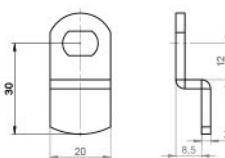

Bockade reglar

Måttangivelse
ASSA ABLOY regelhål

Regel 03 A30 B4 D0
490606

Regel 13 A33,5 B8,5 D0
390044

Regel 14 A33,5 B8,5 D90
390045

Regel 15 A24 B4 D90
390054

Regel 20 A28 B13 D0
390058

Regel 56 A30 B3 D0
390061

Regel 64 A38 B8,5 D0
390062

Regel 74 A30 B8,5 D0
390069

Regel 76 A41 B8,5 D0
490880

Regel 86 A49 B5 D0
490842

Regel 87 A33,5 B6 D0
490847

Regel 95 A30 B3 D0
490890

Regel 99 A39 B13 D0
490907

Regel 103 A30 B1 D0
490926