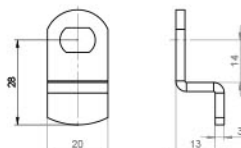

Bockade reglar

Måttangivelse
ASSA ABLOY regelhål

Regel 03 A30 B4 D0
490606

Regel 13 A33,5 B8,5 D0
390044

Regel 14 A33,5 B8,5 D90
390045

Regel 15 A24 B4 D90
390054

Regel 20 A28 B13 D0
390058

Regel 56 A30 B3 D0
390061

Regel 64 A38 B8,5 D0
390062

Regel 74 A30 B8,5 D0
390069

Regel 76 A41 B8,5 D0
490880

Regel 86 A49 B5 D0
490842

Regel 87 A33,5 B6 D0
490847

Regel 95 A30 B3 D0
490890

Regel 99 A39 B13 D0
490907

Regel 103 A30 B1 D0
490926