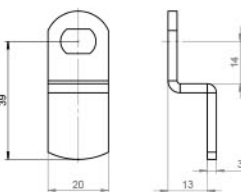

Bockade reglar

Måttangivelse
ASSA ABLOY regelhål

Regel 03 A30 B4 D0
490606

Regel 13 A33,5 B8,5 D0
390044

Regel 14 A33,5 B8,5 D90
390045

Regel 15 A24 B4 D90
390054

Regel 20 A28 B13 D0
390058

Regel 56 A30 B3 D0
390061

Regel 64 A38 B8,5 D0
390062

Regel 74 A30 B8,5 D0
390069

Regel 76 A41 B8,5 D0
490880

Regel 86 A49 B5 D0
490842

Regel 87 A33,5 B6 D0
490847

Regel 95 A30 B3 D0
490890

Regel 99 A39 B13 D0
490907

Regel 103 A30 B1 D0
490926