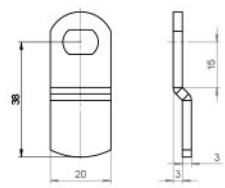

Regel 109 A38 B3 D0
490973