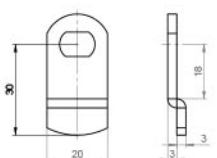

Bockade reglar

Måttangivelse
ASSA ABLOY regelhål

Regel 03 A30 B4 D0
490606

Regel 13 A33,5 B8,5 D0
390044

Regel 14 A33,5 B8,5 D90
390045

Regel 15 A24 B4 D90
390054

Regel 20 A28 B13 D0
390058

Regel 56 A30 B3 D0
390061

Regel 64 A38 B8,5 D0
390062

Regel 74 A30 B8,5 D0
390069

Regel 76 A41 B8,5 D0
490880

Regel 86 A49 B5 D0
490842

Regel 87 A33,5 B6 D0
490847

Regel 95 A30 B3 D0
490890

Regel 99 A39 B13 D0
490907

Regel 103 A30 B1 D0
490926