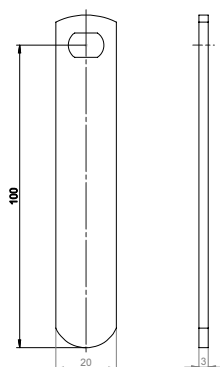

Måttangivelse ASSA regelhål

Catch 01 A22 D0
390040

Catch 02 A22 D90
390042

Catch 05 A38 D0
390041

Catch 06 A38 D90
390043

Catch 16 A30,5 D90
390055

Catch 17 A30,5 D0
390056

Catch 18 A30,5 D45
390057

Catch 71 A50 D0
390068

Catch 78 A20,5 D90
490800

Catch 80 A50 D90
490827

Catch 88 A38 D45
490865

Catch 108 A15,5 D0
490972

Catch A100 D0
491434

Catch A25,5 D0
492359

Catch A26,5 D90
492360