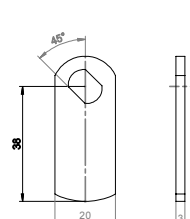

Måttangivelse ASSA regelhål

Catch 01 A22 D0
390040

Catch 02 A22 D90
390042

Catch 05 A38 D0
390041

Catch 06 A38 D90
390043

Catch 16 A30,5 D90
390055

Catch 17 A30,5 D0
390056

Catch 18 A30,5 D45
390057

Catch 71 A50 D0
390068

Catch 78 A20,5 D90
490800

Catch 80 A50 D90
490827

Catch 88 A38 D45
490865

Catch 108 A15,5 D0
490972

Catch A100 D0
491434

Catch A25,5 D0
492359

Catch A26,5 D90
492360