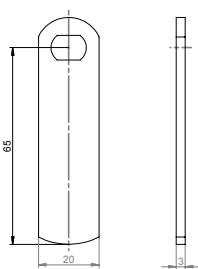

Måttangivelse ASSA regelhål

Catch 01 A22 D0
390040

Catch 02 A22 D90
390042

Catch 05 A38 D0
390041

Catch 06 A38 D90
390043

Catch 16 A30,5 D90
390055

Catch 17 A30,5 D0
390056

Catch 18 A30,5 D45
390057

Catch 71 A50 D0
390068

Catch 78 A20,5 D90
490800

Catch 80 A50 D90
490827

Catch 88 A38 D45
490865

Catch 108 A15,5 D0
490972

Catch A100 D0
491434

Catch A25,5 D0
492359

Catch A26,5 D90
492360