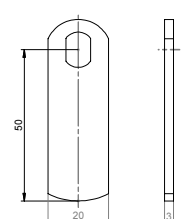

Måttangivelse ASSA regelhål

Catch 01 A22 D0
390040

Catch 02 A22 D90
390042

Catch 05 A38 D0
390041

Catch 06 A38 D90
390043

Catch 16 A30,5 D90
390055

Catch 17 A30,5 D0
390056

Catch 18 A30,5 D45
390057

Catch 71 A50 D0
390068

Catch 78 A20,5 D90
490800

Catch 80 A50 D90
490827

Catch 88 A38 D45
490865

Catch 108 A15,5 D0
490972

Catch A100 D0
491434

Catch A25,5 D0
492359

Catch A26,5 D90
492360