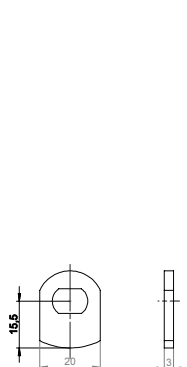

Måttangivelse ASSA regelhål

Catch 01 A22 D0
390040

Catch 02 A22 D90
390042

Catch 05 A38 D0
390041

Catch 06 A38 D90
390043

Catch 16 A30,5 D90
390055

Catch 17 A30,5 D0
390056

Catch 18 A30,5 D45
390057

Catch 71 A50 D0
390068

Catch 78 A20,5 D90
490800

Catch 80 A50 D90
490827

Catch 88 A38 D45
490865

Catch 108 A15,5 D0
490972

Catch A100 D0
491434

Catch A25,5 D0
492359

Catch A26,5 D90
492360