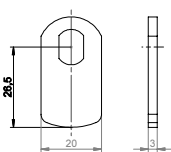

Måttangivelse ASSA regelhål

Catch 01 A22 D0
390040

Catch 02 A22 D90
390042

Catch 05 A38 D0
390041

Catch 06 A38 D90
390043

Catch 16 A30,5 D90
390055

Catch 17 A30,5 D0
390056

Catch 18 A30,5 D45
390057

Catch 71 A50 D0
390068

Catch 78 A20,5 D90
490800

Catch 80 A50 D90
490827

Catch 88 A38 D45
490865

Catch 108 A15,5 D0
490972

Catch A100 D0
491434

Catch A25,5 D0
492359

Catch A26,5 D90
492360