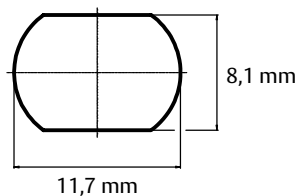

Måttangivelse ASSA regelhål

Catch 01 A22 D0
390040

Catch 02 A22 D90
390042

Catch 05 A38 D0
390041

Catch 06 A38 D90
390043

Catch 16 A30,5 D90
390055

Catch 17 A30,5 D0
390056

Catch 18 A30,5 D45
390057

Catch 71 A50 D0
390068

Catch 78 A20,5 D90
490800

Catch 80 A50 D90
490827

Catch 88 A38 D45
490865

Catch 108 A15,5 D0
490972

Catch A100 D0
491434

Catch A25,5 D0
492359

Catch A26,5 D90
492360