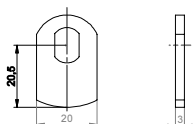

Måttangivelse ASSA regelhål

Catch 01 A22 D0
390040

Catch 02 A22 D90
390042

Catch 05 A38 D0
390041

Catch 06 A38 D90
390043

Catch 16 A30,5 D90
390055

Catch 17 A30,5 D0
390056

Catch 18 A30,5 D45
390057

Catch 71 A50 D0
390068

Catch 78 A20,5 D90
490800

Catch 80 A50 D90
490827

Catch 88 A38 D45
490865

Catch 108 A15,5 D0
490972

Catch A100 D0
491434

Catch A25,5 D0
492359

Catch A26,5 D90
492360