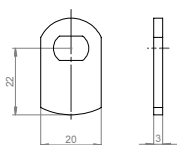

Måttangivelse ASSA regelhål

Catch 01 A22 D0
390040

Catch 02 A22 D90
390042

Catch 05 A38 D0
390041

Catch 06 A38 D90
390043

Catch 16 A30,5 D90
390055

Catch 17 A30,5 D0
390056

Catch 18 A30,5 D45
390057

Catch 71 A50 D0
390068

Catch 78 A20,5 D90
490800

Catch 80 A50 D90
490827

Catch 88 A38 D45
490865

Catch 108 A15,5 D0
490972

Catch A100 D0
491434

Catch A25,5 D0
492359

Catch A26,5 D90
492360