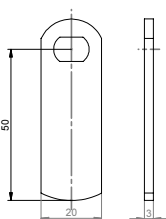

Måttangivelse ASSA regelhål

Catch 01 A22 D0
390040

Catch 02 A22 D90
390042

Catch 05 A38 D0
390041

Catch 06 A38 D90
390043

Catch 16 A30,5 D90
390055

Catch 17 A30,5 D0
390056

Catch 18 A30,5 D45
390057

Catch 71 A50 D0
390068

Catch 78 A20,5 D90
490800

Catch 80 A50 D90
490827

Catch 88 A38 D45
490865

Catch 108 A15,5 D0
490972

Catch A100 D0
491434

Catch A25,5 D0
492359

Catch A26,5 D90
492360