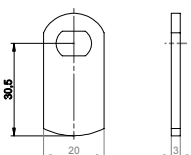

Måttangivelse ASSA regelhål

Catch 01 A22 D0
390040

Catch 02 A22 D90
390042

Catch 05 A38 D0
390041

Catch 06 A38 D90
390043

Catch 16 A30,5 D90
390055

Catch 17 A30,5 D0
390056

Catch 18 A30,5 D45
390057

Catch 71 A50 D0
390068

Catch 78 A20,5 D90
490800

Catch 80 A50 D90
490827

Catch 88 A38 D45
490865

Catch 108 A15,5 D0
490972

Catch A100 D0
491434

Catch A25,5 D0
492359

Catch A26,5 D90
492360