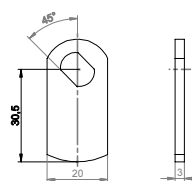

Måttangivelse ASSA regelhål

Catch 01 A22 D0
390040

Catch 02 A22 D90
390042

Catch 05 A38 D0
390041

Catch 06 A38 D90
390043

Catch 16 A30,5 D90
390055

Catch 17 A30,5 D0
390056

Catch 18 A30,5 D45
390057

Catch 71 A50 D0
390068

Catch 78 A20,5 D90
490800

Catch 80 A50 D90
490827

Catch 88 A38 D45
490865

Catch 108 A15,5 D0
490972

Catch A100 D0
491434

Catch A25,5 D0
492359

Catch A26,5 D90
492360