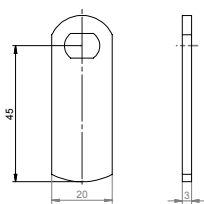

Catch A45 D0
492884