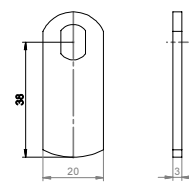

Måttangivelse ASSA regelhål

Catch 01 A22 D0
390040

Catch 02 A22 D90
390042

Catch 05 A38 D0
390041

Catch 06 A38 D90
390043

Catch 16 A30,5 D90
390055

Catch 17 A30,5 D0
390056

Catch 18 A30,5 D45
390057

Catch 71 A50 D0
390068

Catch 78 A20,5 D90
490800

Catch 80 A50 D90
490827

Catch 88 A38 D45
490865

Catch 108 A15,5 D0
490972

Catch A100 D0
491434

Catch A25,5 D0
492359

Catch A26,5 D90
492360