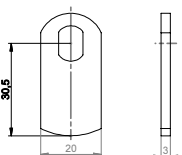

Måttangivelse ASSA regelhål

Catch 01 A22 D0
390040

Catch 02 A22 D90
390042

Catch 05 A38 D0
390041

Catch 06 A38 D90
390043

Catch 16 A30,5 D90
390055

Catch 17 A30,5 D0
390056

Catch 18 A30,5 D45
390057

Catch 71 A50 D0
390068

Catch 78 A20,5 D90
490800

Catch 80 A50 D90
490827

Catch 88 A38 D45
490865

Catch 108 A15,5 D0
490972

Catch A100 D0
491434

Catch A25,5 D0
492359

Catch A26,5 D90
492360