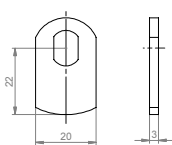

Måttangivelse ASSA regelhål

Catch 01 A22 D0
390040

Catch 02 A22 D90
390042

Catch 05 A38 D0
390041

Catch 06 A38 D90
390043

Catch 16 A30,5 D90
390055

Catch 17 A30,5 D0
390056

Catch 18 A30,5 D45
390057

Catch 71 A50 D0
390068

Catch 78 A20,5 D90
490800

Catch 80 A50 D90
490827

Catch 88 A38 D45
490865

Catch 108 A15,5 D0
490972

Catch A100 D0
491434

Catch A25,5 D0
492359

Catch A26,5 D90
492360