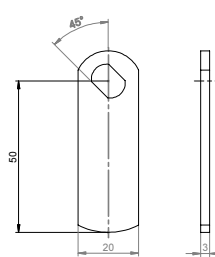

Catch A50 D45
492878