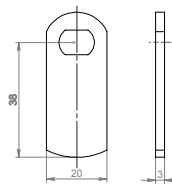

Måttangivelse ASSA regelhål

Catch 01 A22 D0
390040

Catch 02 A22 D90
390042

Catch 05 A38 D0
390041

Catch 06 A38 D90
390043

Catch 16 A30,5 D90
390055

Catch 17 A30,5 D0
390056

Catch 18 A30,5 D45
390057

Catch 71 A50 D0
390068

Catch 78 A20,5 D90
490800

Catch 80 A50 D90
490827

Catch 88 A38 D45
490865

Catch 108 A15,5 D0
490972

Catch A100 D0
491434

Catch A25,5 D0
492359

Catch A26,5 D90
492360