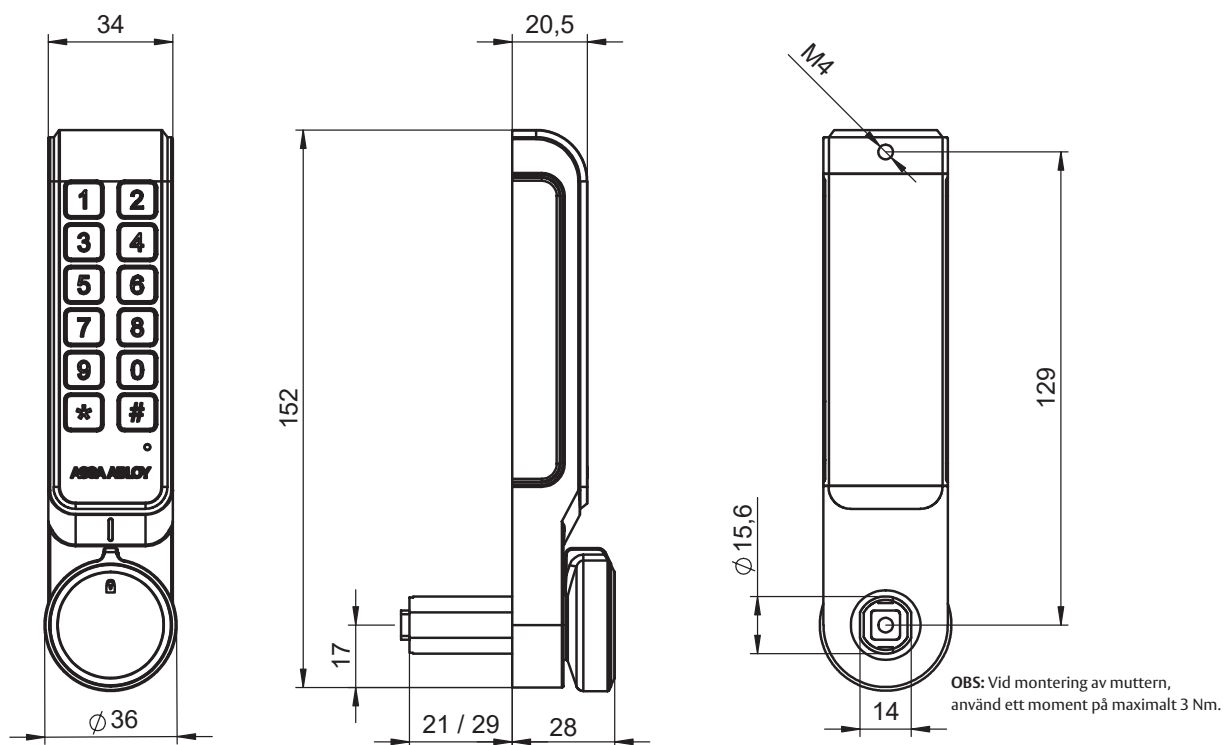

ASSA ABLOY PIN

Tekniska data

- Batterier: 3 st AAA
  Antalet öppningar innan batteribyte: 25 000 st
- Antalet möjliga användarkoder: 10 st
- USB-port: Micro Typ B

Artikelnummer Lås	
PIN Vertikal-Kort	493310 000000
PIN Vertikal-Lång	493311 000000
PIN Höger-Kort	493320 000000
PIN Höger-Lång	493321 000000
PIN Vänster-Kort	493330 000000
PIN Vänster-Lång	493331 000000
Artikelnummer Tillbehör	
Gummipackning	493390 000000

ASSA ABLOY Opening Solutions Sweden
P.O. Box 371
SE-631 05 Eskilstuna
Sweden

Phone +46 (0)16 17 70 00
Fax +46 (0)16 17 70 49

Customer support:
Phone intl. +46 (0)16 17 71 00
Phone nat. 0771-640 640
Fax +46 (0)16 17 73 72
e-mail: helpdesk.se.openingsolutions@assaabloy.com
www.assaabloyopeningsolutions.se